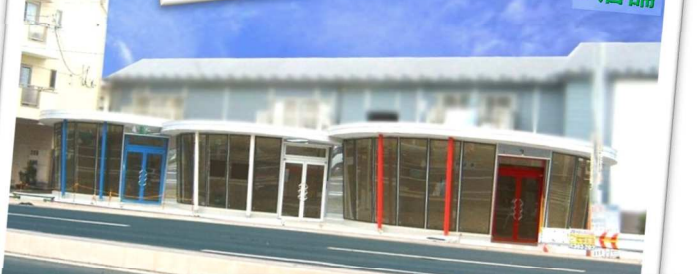

建てたい時に、貸したい時にも、

株式会社 **A R I 設計** をご利用ください。

同じ土地と予算で、より良く **+** 高収益に !!

当社の業務の9割余り 施工者・メーカーを
介さず、お客様から直接お受けしております。

新築・改築等125件超、改修等30余件を、企画から設計・監理で実現 !!

事務所・店舗・マンションから住まいの一戸まで、宮城県内 33年間。

まずは、お電話でご相談下さい！ <無料相談受付中>