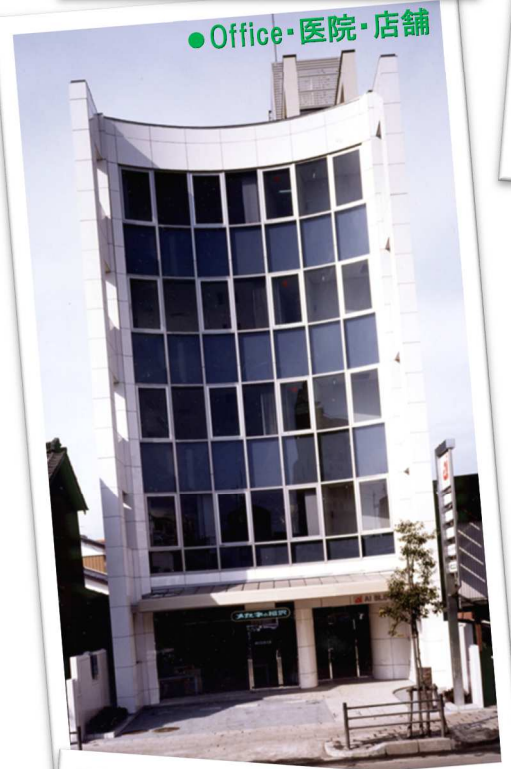

建てたい時に、貸したい時にも、

株式会社 **A R I 設計** をご利用ください。

同じ土地と予算で、より良く **+** 高収益に !!

当社の業務の9割余り 施工者・メーカーを
介さず、お客様から直接お受けしております。

新築・改築等125件超、改修等30余件を、企画から設計・監理で実現 !!

事務所・店舗・マンションから住まいの一戸まで、宮城県内 33年間。

まずは、お電話でご相談下さい！ <無料相談受付中>